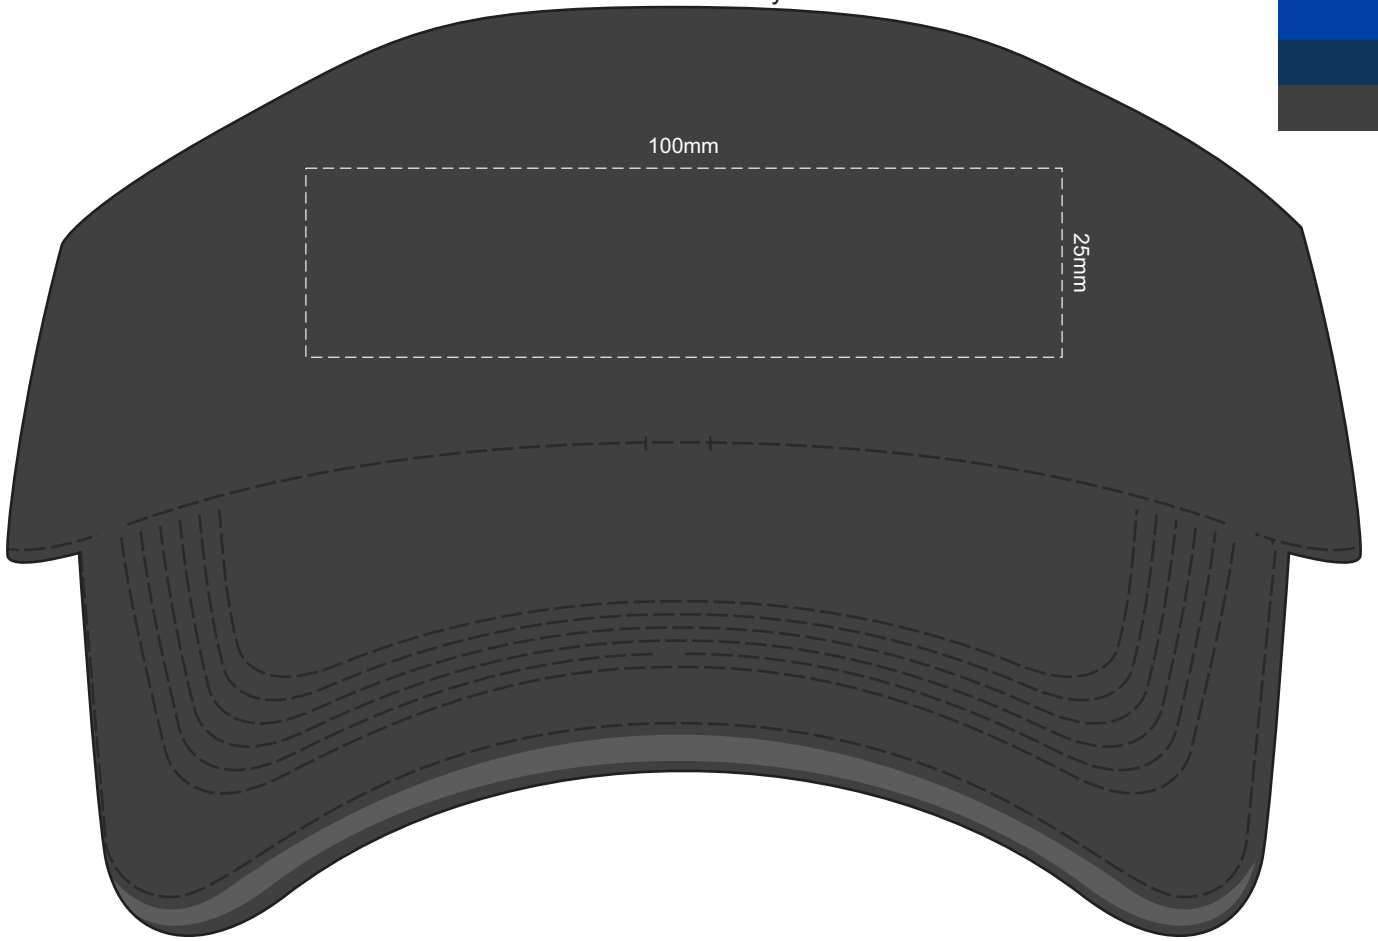

100% of Actual Size
Colourflex Transfer
Faux Embroidery

100% of Actual Size
Embroidery