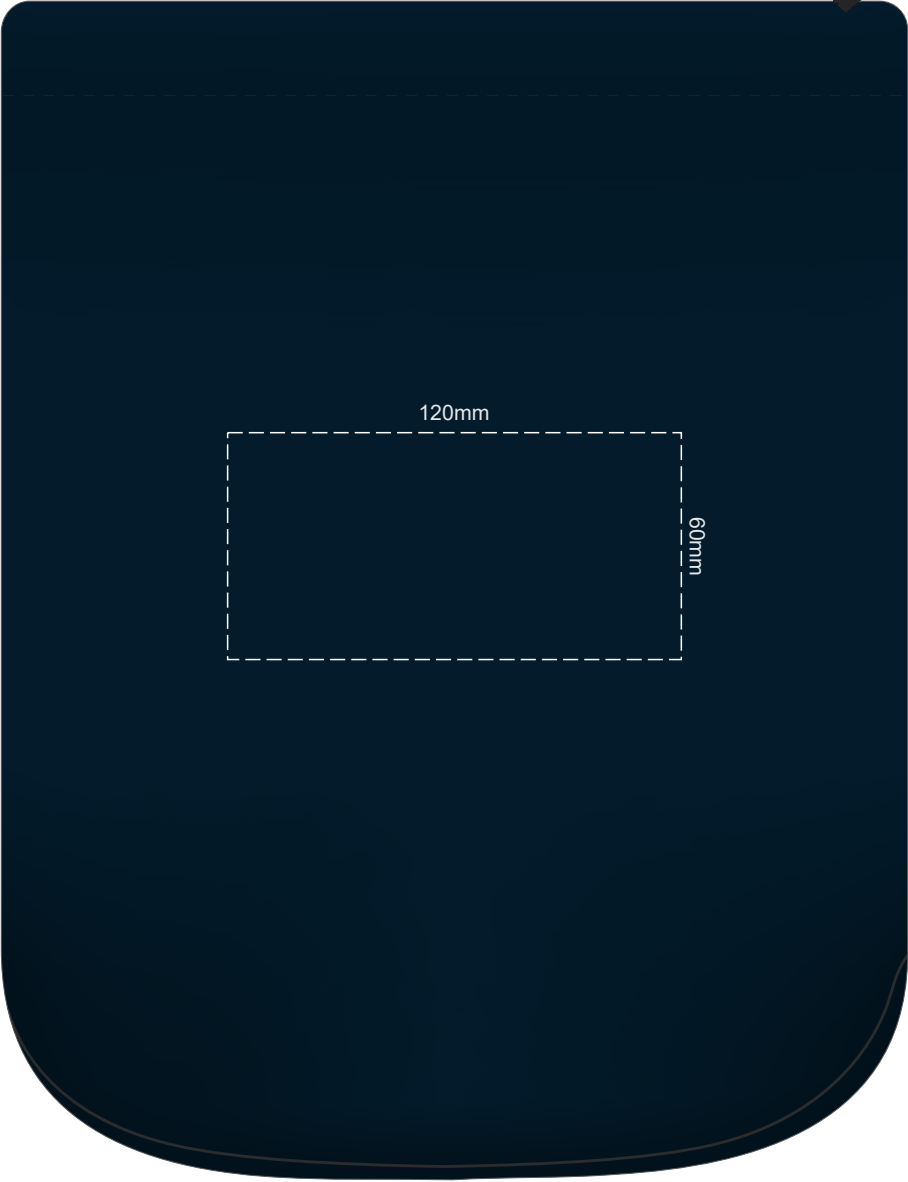

70% of Actual Size  
Embroidery Beanie

50% of Actual Size  
Embroidery Scarf  
(both ends available)

50% of Actual Size  
Embroidery Bag

120mm

60mm