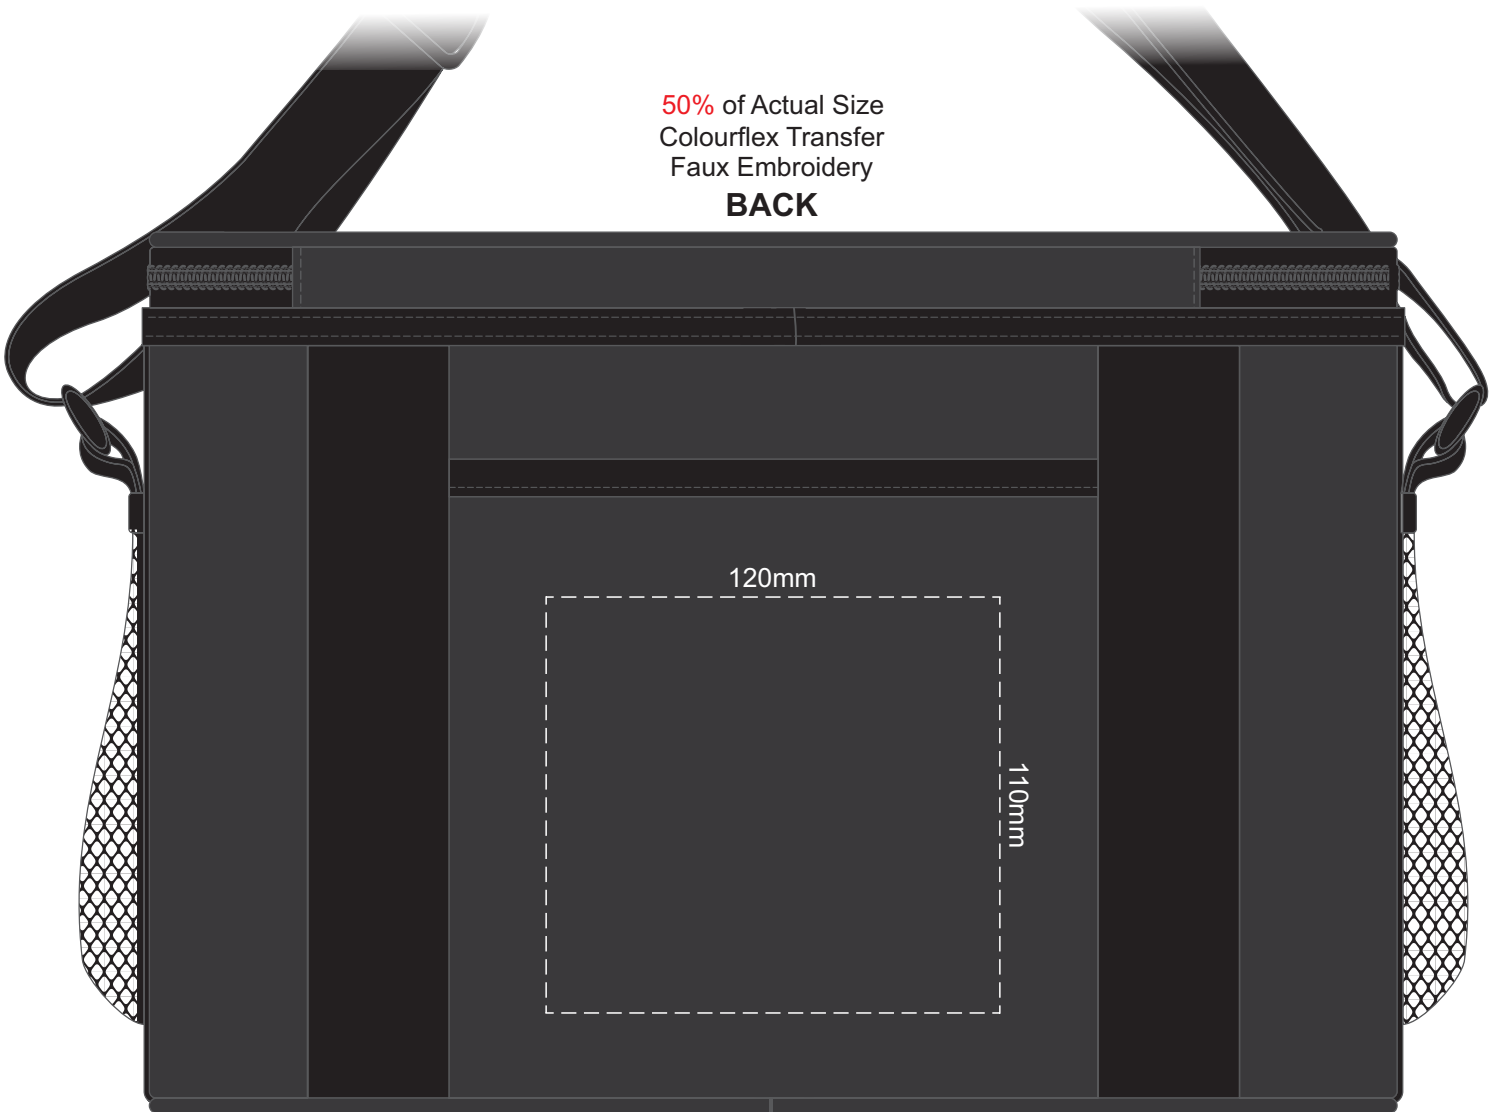

50% of Actual Size
Screen Print

FRONT

50% of Actual Size
Screen Print

BACK

50% of Actual Size
Colourflex Transfer
Faux Embroidery
FRONT

50% of Actual Size
Colourflex Transfer
Faux Embroidery
BACK

50% of Actual Size
Embroidery
FRONT

50% of Actual Size
Embroidery
BACK