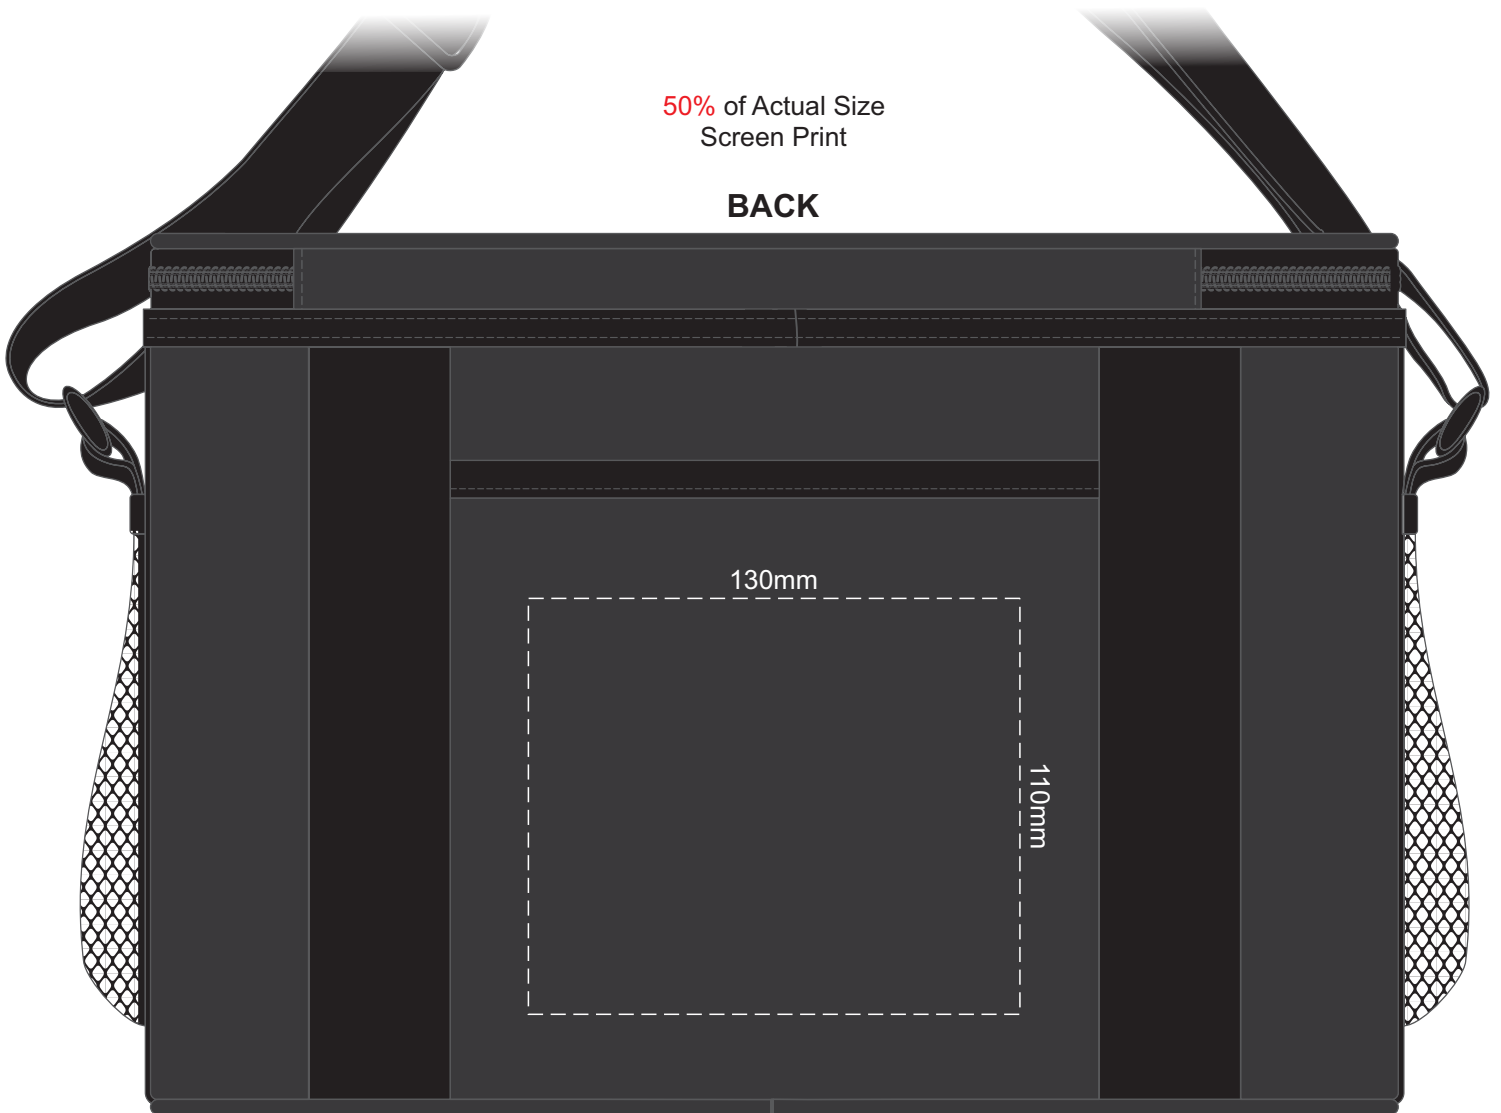

50% of Actual Size
Screen Print

FRONT

50% of Actual Size
Screen Print

BACK

50% of Actual Size
Colourflex Transfer
Faux Embroidery
FRONT

50% of Actual Size
Colourflex Transfer
Faux Embroidery
BACK

50% of Actual Size
Embroidery
FRONT

50% of Actual Size
Embroidery
BACK