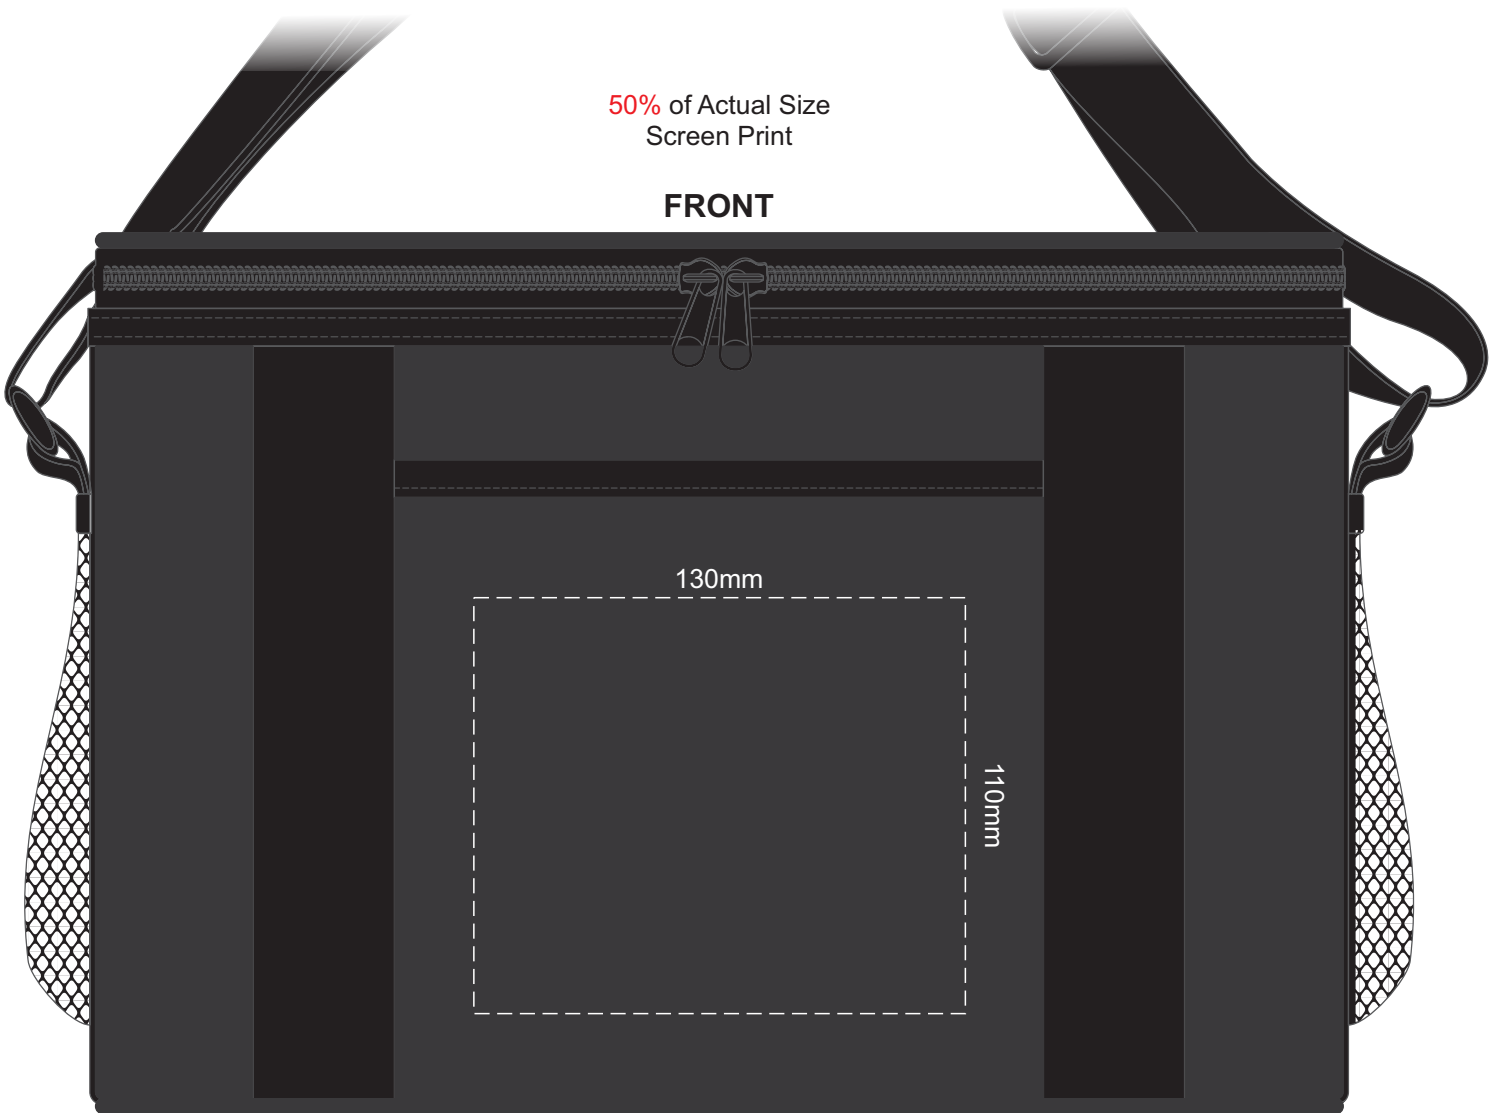

50% of Actual Size
Screen Print

FRONT

50% of Actual Size
Screen Print

BACK

50% of Actual Size
Colourflex Transfer
Faux Embroidery
FRONT

50% of Actual Size
Colourflex Transfer
Faux Embroidery
BACK

50% of Actual Size
Embroidery
FRONT

50% of Actual Size
Embroidery
BACK