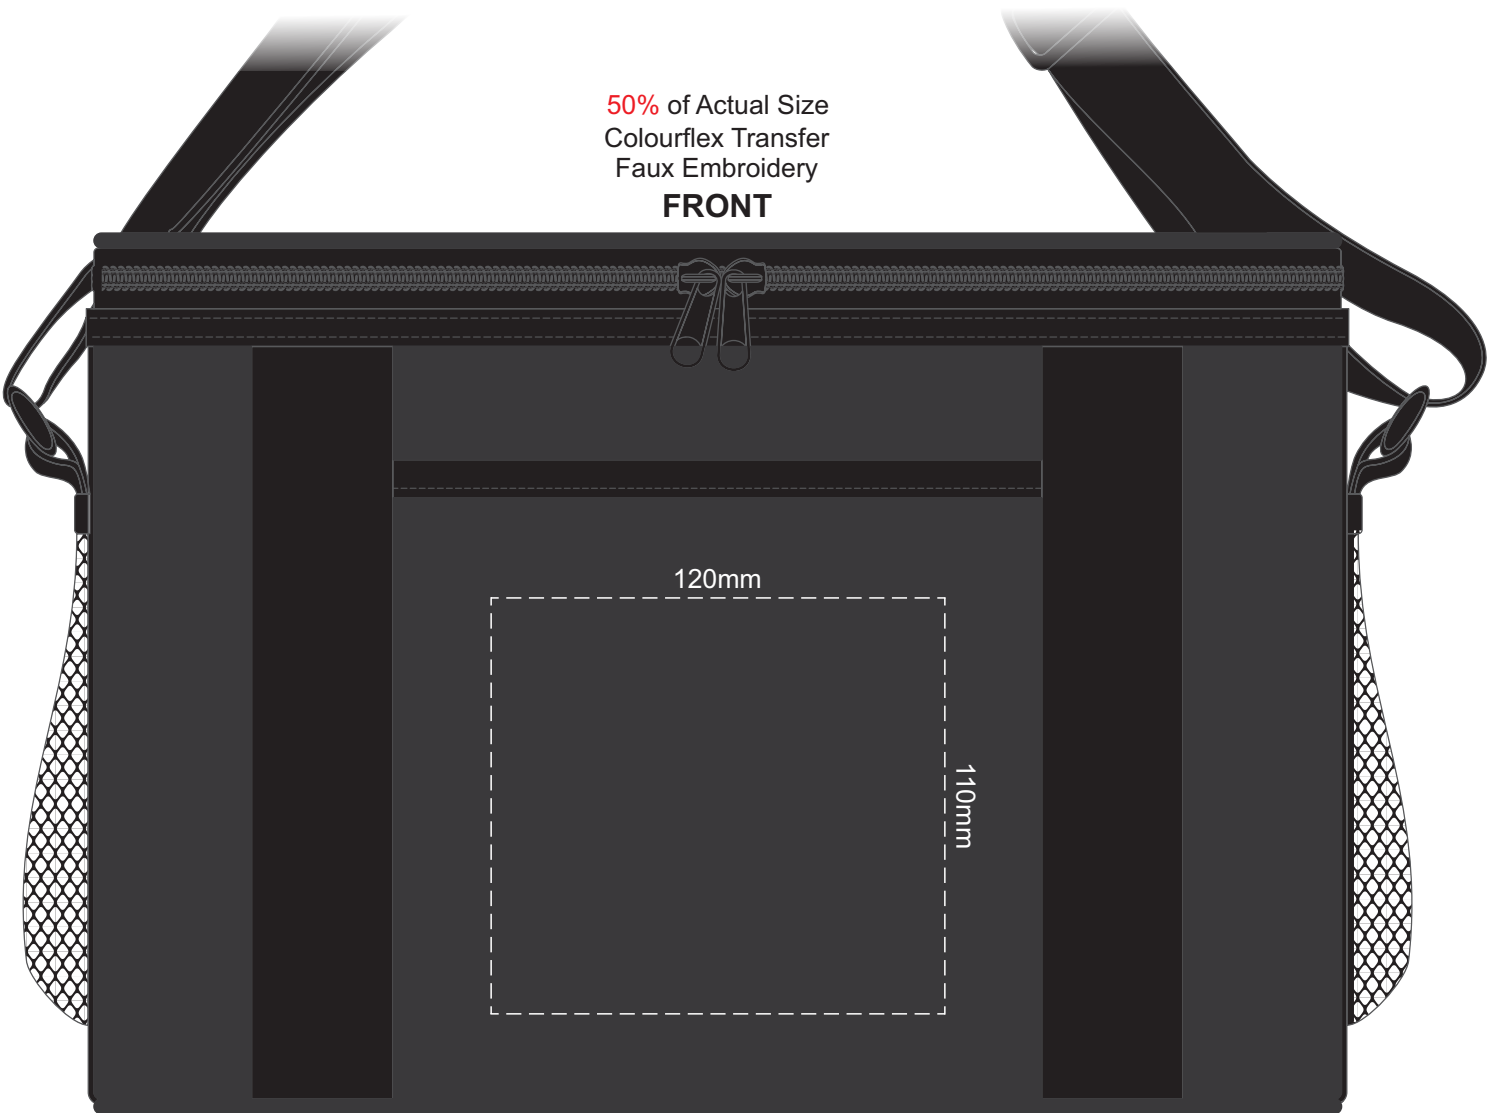

50% of Actual Size
Screen Print

FRONT

50% of Actual Size
Screen Print

BACK

50% of Actual Size
Colourflex Transfer
Faux Embroidery
FRONT

50% of Actual Size
Colourflex Transfer
Faux Embroidery
BACK

50% of Actual Size
Embroidery
FRONT

50% of Actual Size
Embroidery
BACK